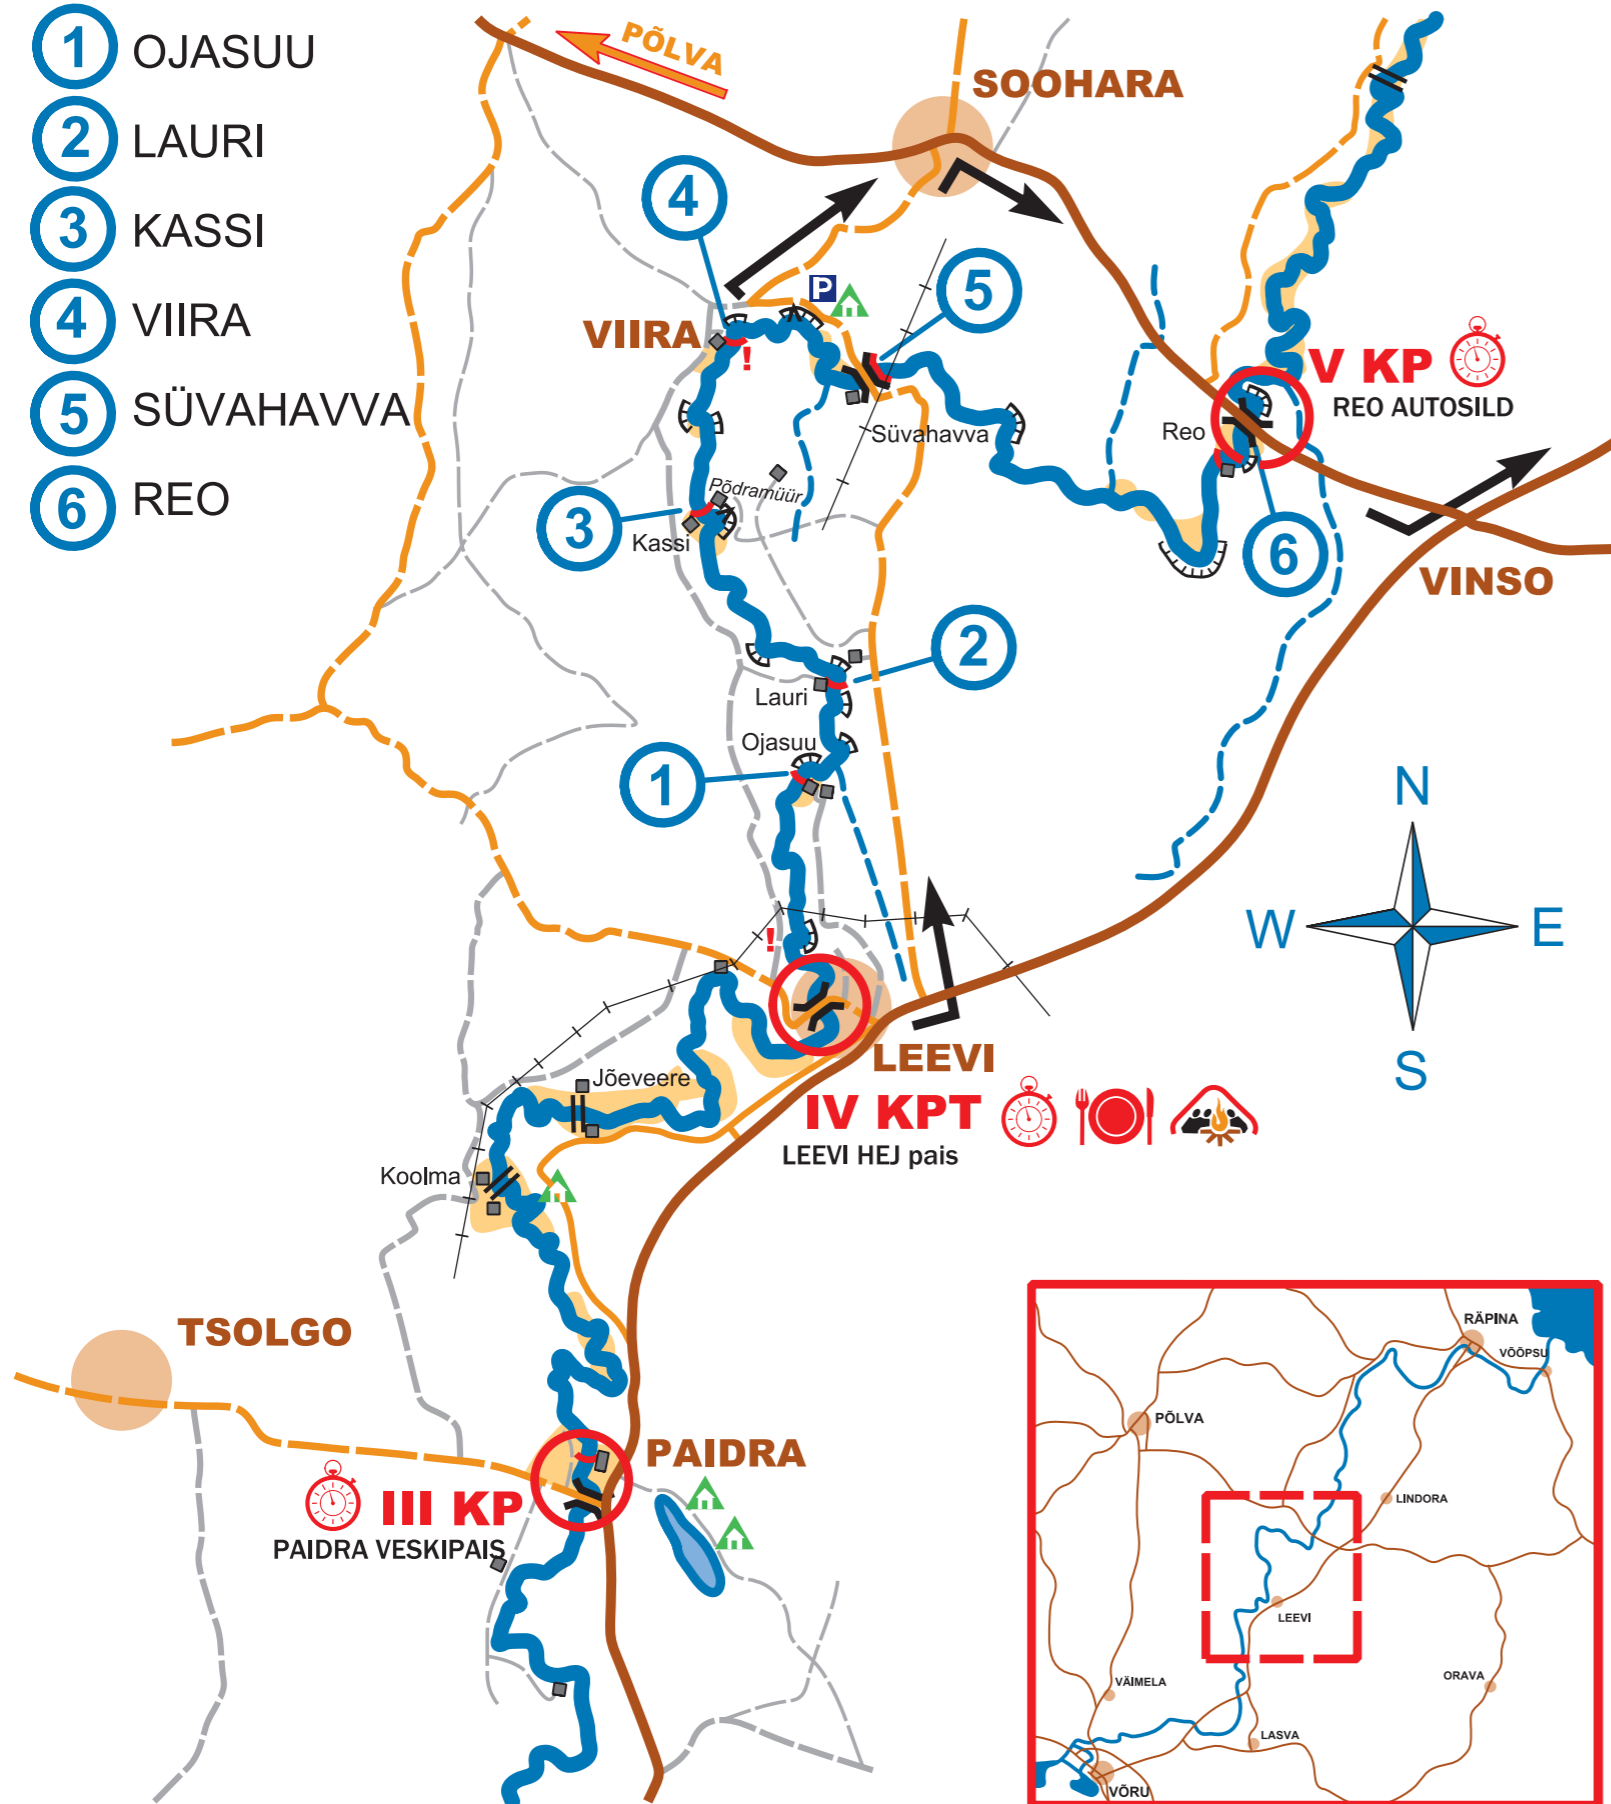

PAIDRA - REO

1:60 000

5 KM

!!! VESKITAMMID MILL DYKES !!!

- ① OJASUU
- ② LAURI
- ③ KASSI
- ④ VIIRA
- ⑤ SÜVAHAVVA
- ⑥ REO

HELP +372 52 10 800

TINGMÄRKIDE SELETUSI MAP SYMBOL DESCRIPTIONS

	Peajõgi	Main river
	Lisajõgi	Side river
	Veekogu	Body of water
	Põhimaantee	Main highway
	Maantee	Highway
	Kruusatee	Gravel road
	Muud tee	Other road
	Raudtee	Railroad
	Elektriliin	Powerline
	Veskitamm	Mill dyke
	Paljand; koobas	Cliff; cave
	Asula; Talu	Settlement; village
	Sild	Bridge
	Lagendik	Clearing
	Puhkekoht; parkla	Recreation area; parking
	Soovituslik marsruut autodele	Recommended route for cars
	Kontrollpunkti asukoht	Checkpoint location
	KP	Checkpoint
	KPT	Checkpoint with Food service
	Start	Start
	Finiš	Finish
	Ülevedu	Carry the boat across
	Toitlustus	Food service
	Soojendustelk	Heated tent

www.vohandumaraton.ee