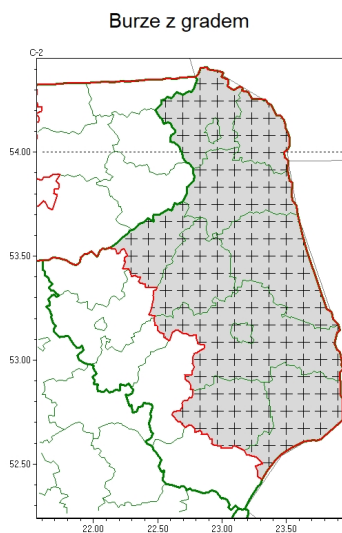

### Zasięg komunikatu w województwie

### Komunikat meteorologiczny z godz. 12:18 dnia 27.06.2023

<b>Nazwa biura</b>	IMGW-PIB Centralne Biuro Prognoz Meteorologicznych - Wydział w Białymstoku
<b>Zjawiska</b>	Burze z gradem
<b>Obszar</b>	województwo podlaskie powiaty: augustowski, białostocki, Białystok, bielski, grajewski, hajnowski, moniecki, sejneński, sokólski, suwalski, Suwałki
<b>Sytuacja meteorologiczna</b>	Z zachodu na wschód przemieszcza się silnych opadów deszczu z coraz liczniej rozwijającymi się burzami. Opady deszczu będą się gromadzić około 20 mm, a porywy wiatru 70 km/h. W najbliższym czasie burze najintensywniej będą się rozwijać w powiatach: suwalskim, sejneńskim, augustowskim i sokólskim.
<b>Uwagi</b>	Komunikat przygotowano na podstawie danych z systemów teledetekcji atmosfery oraz sieci pomiarowo-obszernych IMGW-PIB. Lokalnie zjawiska mogą mieć inny przebieg niż opisany.
<b>Godzina i data wydania</b>	godz. 12:18 dnia 27.06.2023